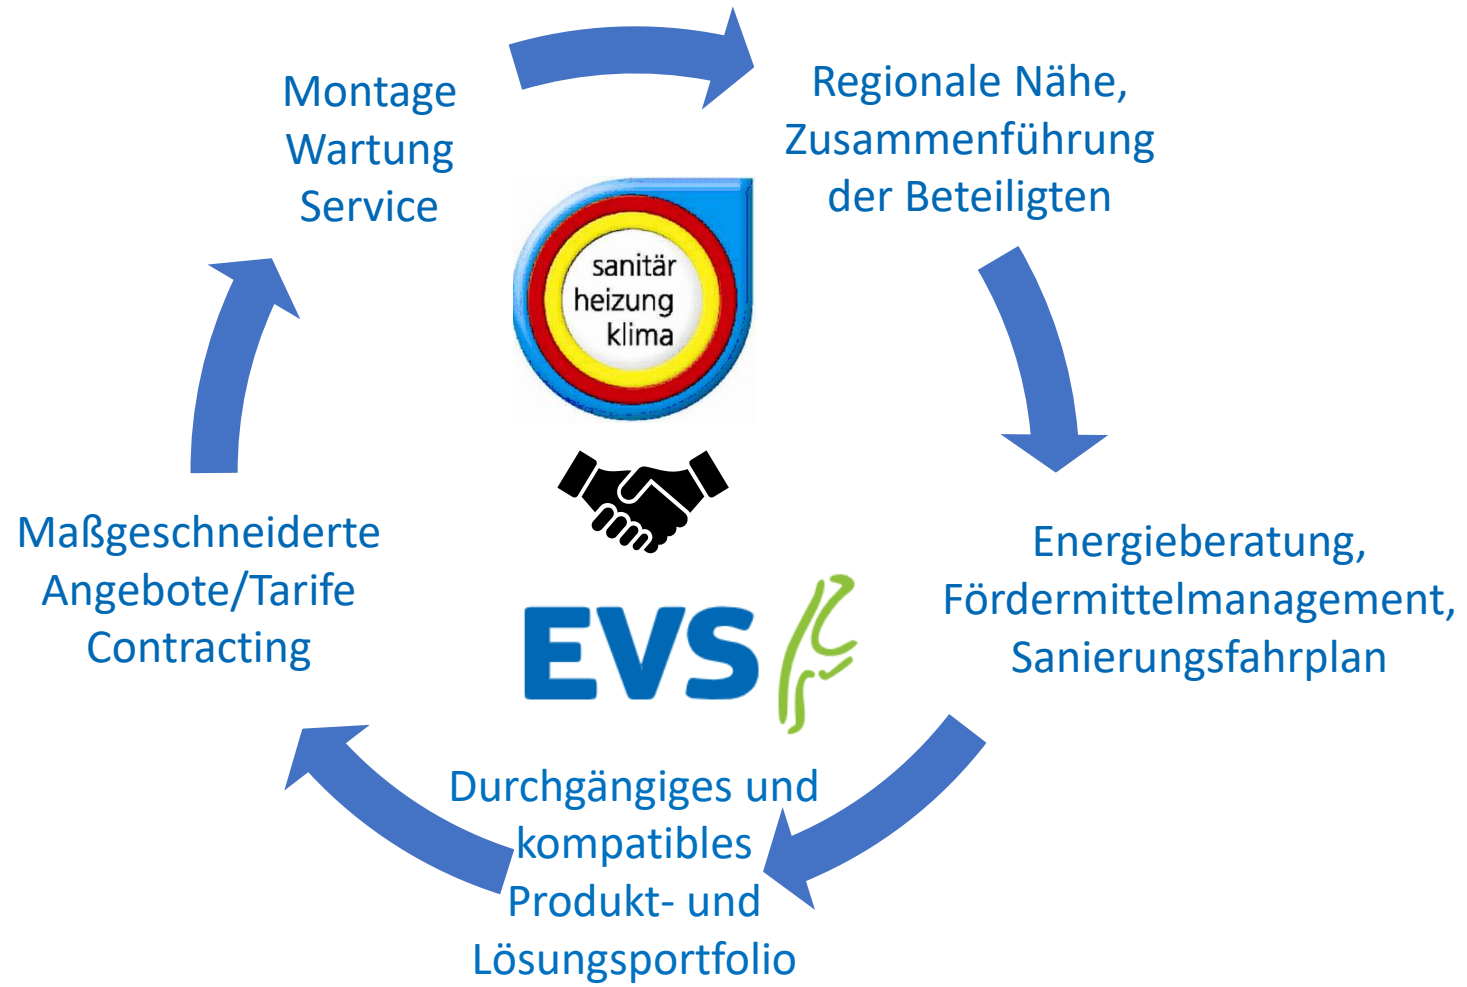

Lösungsanbieter für flexible und klimafreundliche Heizungssysteme

19.03.2026

Mit dem Kunden – für den Kunden als moderner Lösungsanbieter **EVS**

- „Förderservice“ Heizungslösung
 - Erstellung Förder-Antragsunterlagen für Wohn- und Nichtwohngebäude sowie Mischgebäude nach KFW-Förderung
 - Erstellung Förder-Antragsunterlagen für Gebäudenetze nach BAFA-Förderung
 - Vor-Ort-Unterstützung beim Kunden
- Heizlastberechnung
- Berechnungen zum hydraulischen Abgleich
 - Tabelle der Einstellwerte aller Heizkörper/ Fußbodenheizung
 - Grundrisse mit Raumbezeichnungen
 - Ermittlung der thermisch ungünstigsten Heizfläche sowie Empfehlung zum Heizkörpertausch
- Allgemeine Energieberatung/ Erstellung eines individuellen Sanierungsfahrplans iSFs
- Primärenergiefaktorzertifizierung

Angebot & Vorteile für den Kunden

- Alles aus einer Hand mit wenigen Ansprechpartnern
- Hohe Qualität durch lokale Fachbetriebe
- Schneller Service & kurze Wege
- Regionale Verankerung der Partner
- Individuelle Beratung statt Standardlösungen
- Unterstützung bei Fördermitteln & Anträgen
- Langfristige Betreuung & Service
- Gute Abstimmung mit dem Energieversorger
- Transparenz bei den Kosten
- Zukunftssichere Lösungen